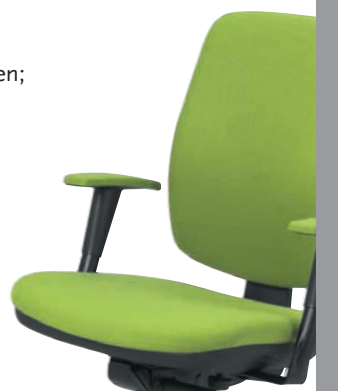

Aalsmeer

bēta

Aalsmeer

De Aalsmeer, praktisch en comfortabel.

Een bureaustoel met een pittige uitstraling voor een verbluffende prijs.

De combinatie van ergonomie, vormgeving en normering zorgt ervoor dat deze stoel geschikt is voor iedereen; voor zowel uw thuiswerkplek als op uw kantoor. De Aalsmeer bureaustoel is een goedgekeurde normstoel.

bèta

kantoorstoelenfabriek b.v.

Kenmerken van de Aalsmeer

Onderstel:

- Wielen volgens de EN-DIN-12529 norm.
- Aluminium voetenkruis volgens de ANSI/BIFMA X5.1 no.8 norm.
- Zithoogteverstelling d.m.v. EN-DIN-4551 geteste veilige gasveer.

Zitting:

- Diverse kleuren en kwaliteiten stof mogelijk.
- Twee hendels voor een eenvoudige bediening.
- Synchroon zitsysteem.
- Standaard zitdiepteverstelling.
- Gewichtsinstelling.

Rug:

- Diverse kleuren en kwaliteiten stof mogelijk.
- In hoogte verstelbaar d.m.v. een kliksysteem.
- Ergonomisch vormgegeven rug.
- Veiligheidsblokkering.